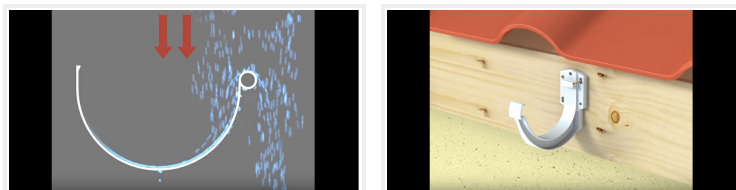

Certificados

Videos