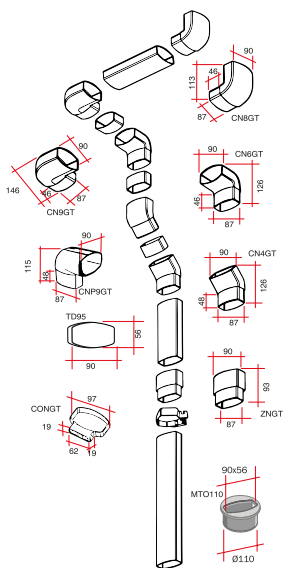

Ficha Técnica

ZNGT Manguito bajante 90x56 macho-hembra

Canalón - Tubo bajante ovalada 90x56 OVATION

Referencia	Medidas	Características	u./caja
33031315		ZNGTB-Blanco	10
33031415		ZNGTS-Arena	10
33031515		ZNGTM-Marrón	10
33031615		ZNGTR-Burdeos	10
33031715		ZNGTN-Negro	10
33031815		ZNGTV-Verde	10
33031915		ZNGTC-Cobre	10

Cotas