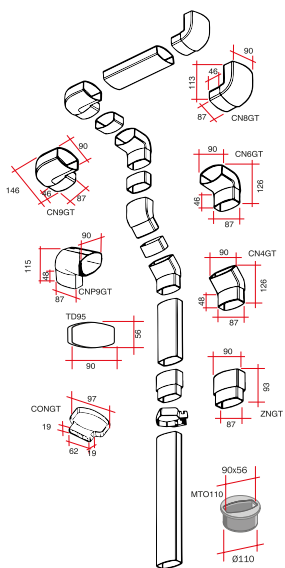

Referencia	Medidas	Características	u./caja
33031314	90°	CN9GTB-Blanco	10
33031414	90°	CN9GTS-Arena	10
33031514	90°	CN9GTM-Marrón	10
33031614	90°	CN9GTR-Burdeos	10
33031714	90°	CN9GTN-Negro	10
33031814	90°	CN9GTV-Verde	10
33031914	90°	CN9GTC-Cobre	10

Cotas