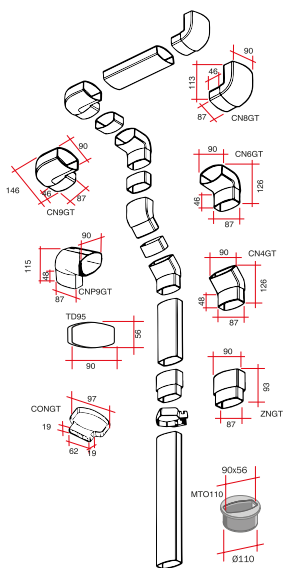

Referencia	Medidas	Características	u./caja
33031313	87°	CN8GTB-Blanco	10
33031413	87°	CN8GTS-Arena	10
33031513	87°	CN8GTM-Marrón	10
33031613	87°	CN8GTR-Burdeos	10
33031713	87°	CN8GTN-Negro	10
33031813	87°	CN8GTV-Verde	10
33031913	87°	CN8GTC-Cobre	10

Cotas