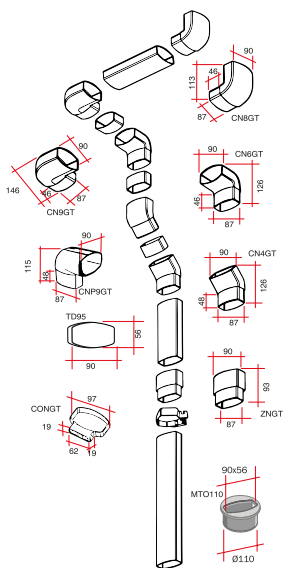

Ficha Técnica

CN4GT Codo bajante 90 x 56 macho - hembra

Canalón - Tubo bajante ovalada 90x56 OVATION

Referencia	Medidas	Características	u./caja
33031312	45°	CN4GTB-Blanco	10
33031412	45°	CN4GTS-Arena	10
33031512	45°	CN4GTM-Marrón	10
33031612	45°	CN4GTR-Burdeos	10
33031712	45°	CN4GTN-Negro	10
33031812	45°	CN4GTV-Verde	10
33031912	45°	CN4GTC-Cobre	10

Cotas