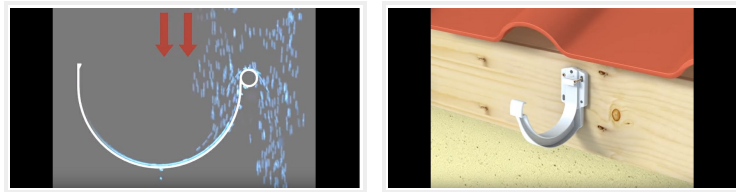

Instrucciones

Certificados

Videos