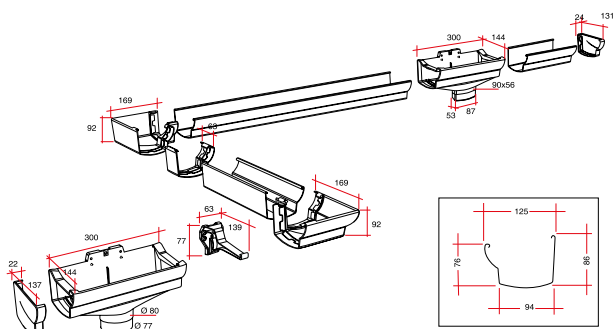

Ficha Técnica

FD28 Tapa canalón derecha

Canalón - Canalón cornisa 28 OVATION

Referencia	Medidas	Características	u./caja
33031308		FD28B-Blanco	10
33031408		FD28S-Arena	10
33031508		FD28M-Marrón	10
33031608		FD28R-Burdeos	10
33031708		FD28N-Negro	10
33031808		FD28V-Verde	10
33031908		FD28C-Cobre	10

Cotas