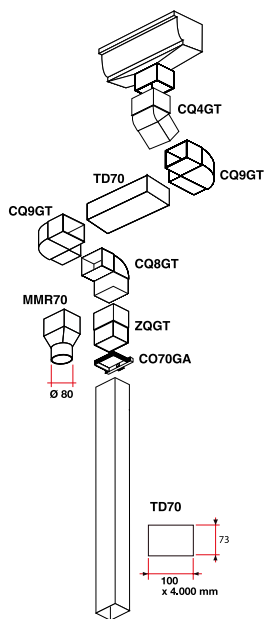

Ficha Técnica

CQ9GT Codo de orientación 100x73 macho-hembra

Canalón - Tubo bajante rectangular 100x73

Referencia	Medidas	Características	u./caja
33030466	90°	CQ9GTB-Blanco	10
33030662	90°	CQ9GTS-Arena	10

Cotas