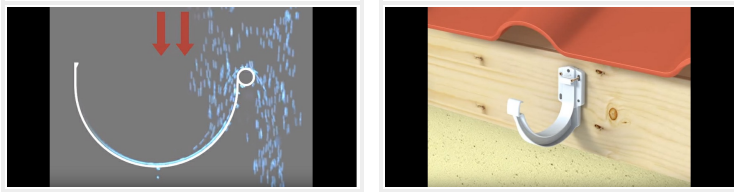

Certificados

Videos