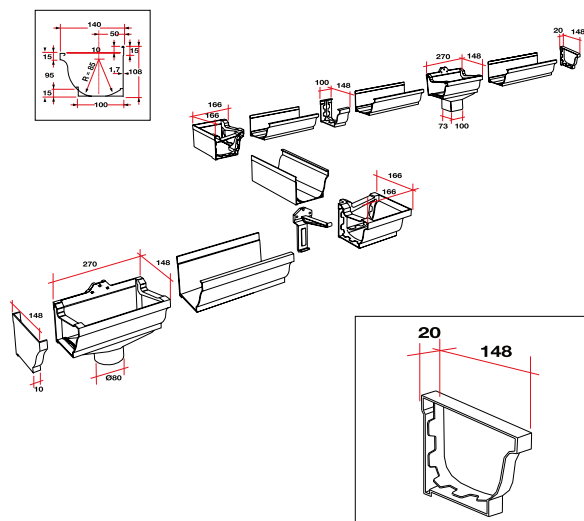

Ficha Técnica

FD30 Tapa canalón derecha

Canalón - Canalón cornisa 30 ELITE

Referencia	Medidas	Características	u./caja
33030408		FD30S-Arena	10
33030458		FD30B-Blanco	10
33031108		FD30M-Marrón	10

Cotas

Documentación