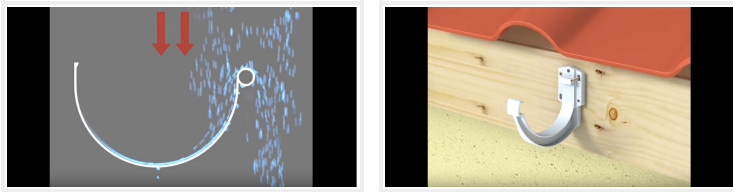

Certificados

Videos