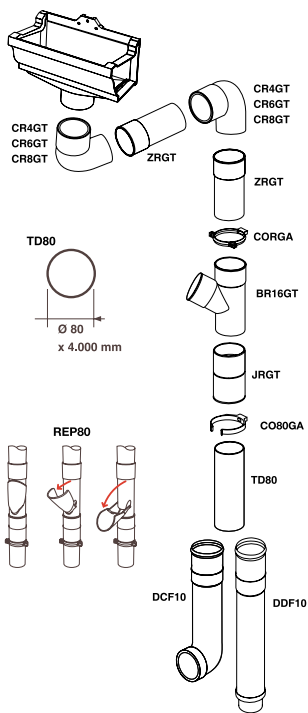

CORGA Brida

Ficha Técnica

Canalón - Tubo bajante circular Ø80

Referencia	Medidas	Características	u./caja
33030034	Ø80	CORGA-Gris claro	10
33030084	Ø80	CORGTB-Blanco	10
33030134	Ø80	CORGAS-Arena	10
33030184	Ø80	CORGAM-Marrón	10
33030234	Ø80	CORGAA-Negro Pizarra	10
33031284	Ø80	CORGAR-Burdeos	10
33032034	Ø80	CORGAC-Cobre	10

Cotas