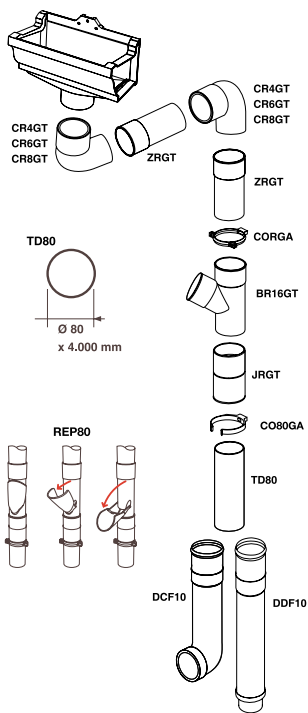

Ficha Técnica

CO80GA Abrazadera

Canalón - Tubo bajante circular Ø80

Referencia	Medidas	Características	u./caja
33030032	Ø80	CO80GA-Gris claro	10
33030082	Ø80	CO80GAB-Blanco	10
33030132	Ø80	CO80GAS-Arena	10

Cotas