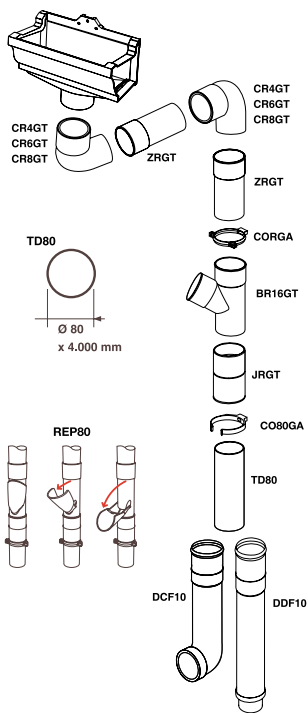

Referencia	Medidas	Características	u./caja
33030021	Ø80	CR6GT-Gris claro	10
33030071	Ø80	CR6GTB-Blanco	10
33030121	Ø80	CR6GTS-Arena	10
33030171	Ø80	CR6GTM-Marrón	10
33030221	Ø80	CR6GTA-Negro Pizarra	10
33031271	Ø80	CR6GTR-Burdeos	10
33032021	Ø80	CR6GTC-Cobre	10

Cotas