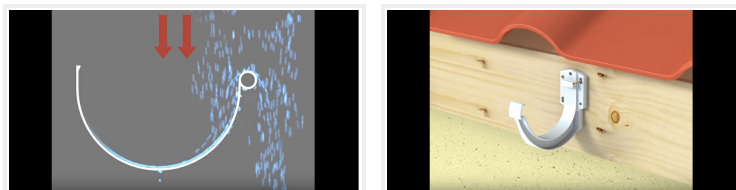

Ficha Técnica

AC80GT Cierre de seguridad

Canalón - Tubo bajante circular Ø80

Referencia	Medidas	Características	u./caja
33030033	Ø80	-	25

Documentación

Certificados

Videos

Tarifas