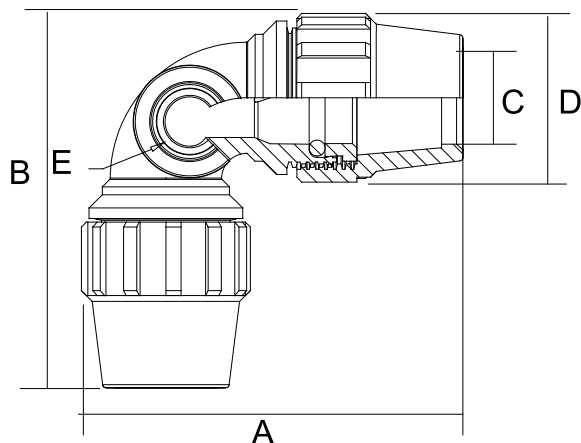

Referencia	Medidas	Características	u./caja
33060377	25 x 25 x 1/2"	-	50
33060378	32 x 32 x 3/4"	-	50

### Cotas

Referencia	medida/size	A	B	C	D	E*
33060377	25x25x1/2"	106	106	26,5	47,8	17
33060378	32x32x3/4"	130	130	33	58	17