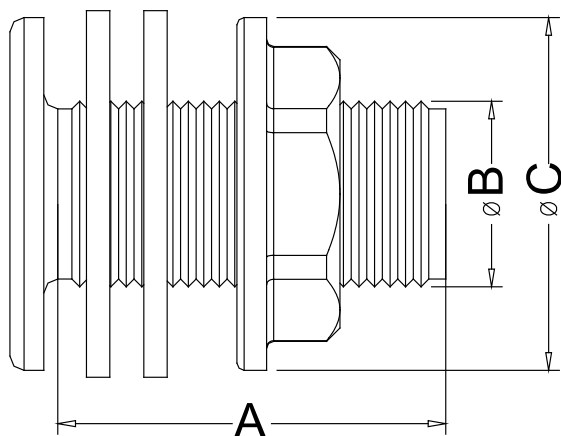

Referencia	Medidas	Características	u./caja
33060371	3/4"	-	10
33060372	1"	-	10

Cotas

Referencia	medida/size	A	B	C
33060371	3/4"	54	26,5	50
33060372	1"	65	33	60

Documentación

Instrucciones

Tarifas