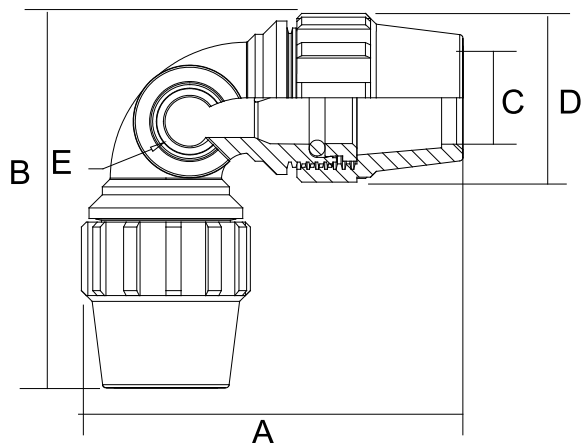

Ficha Técnica

F-34 Codo 90° rosca lateral

Fitting - Accesorios para tubería de PE

Referencia	Medidas	Características	u./caja
33060367	25 x 25 x 1/2"	-	50
33060368	32 x 32 x 3/4"	-	50

Cotas

Referencia	medida/size	A	B	C	D	E*
33060367	25x25x1/2"	106	106	26,5	47,8	17
33060368	32x32x3/4"	130	130	33	58	17