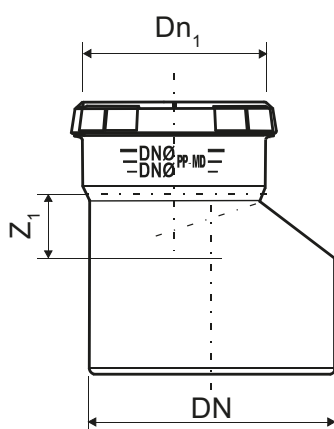

Referencia	Medidas	Características	u./caja
338871150	50-40	VRD05004000P	15
338871151	75-40	VRD07504000P	20
338871152	75-50	VRD07505000P	20
338871153	90-40	VRD09004000P	30
338871154	90-50	VRD09005000P	30
338871155	90-75	VRD09007500P	15
338871156	110-50	VRD11005000P	17
338871157	110-75	VRD11007500P	15
338871158	110-90	VRD11009000P	6
338871159	125-110	VRD12511000P	10
338871160	160-110	VRD16011000P	15
338871161	160-125	VRD16012500P	10
338871201	200-160	VRD20016000D	8

Cotas

Referencia	DN/Dn1 mm	Z1 mm
338871150	50/40	25
338871151	75/40	25
338871152	75/50	25
338871153	90/40	40
338871154	90/50	35
338871155	90/75	24
338871156	110/50	25
338871157	110/75	25
338871158	110/90	30
338871159	125/110	30
338871160	160/110	35
338871161	160/125	35
338871201	-	-