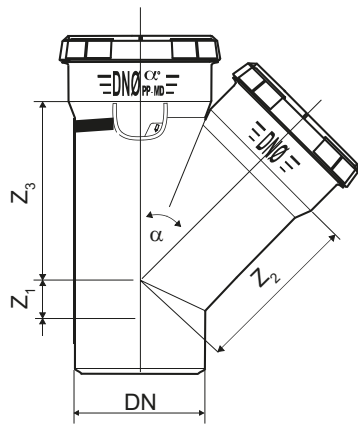

Ficha Técnica

VTR_45 Derivación VTR 45°

dBlue - Accesorios dBlue

Referencia	Medidas	Características	u./caja
338871079	40-40	VTR04004045P	20
338871082	50-40	VTR05004045P	20
338871085	50-50	VTR05005045P	20
338871088	75-40	VTR07504045P	10
338871091	75-50	VTR07505045P	10
338871094	75-75	VTR07507545P	10
338871097	90-40	VTR09004045P	15
338871099	90-50	VTR09005045P	15
338871102	90-75	VTR09007545P	15
338871103	90-90	VTR09009045P	15
338871106	110-40	VTR11004045P	6
338871108	110-50	VTR11005045P	6
338871111	110-75	VTR11007545P	8
338871114	110-90	VTR11009045P	8
338871116	110-110	VTR11011045P	7
338871119	125-125	VTR12512545P	5
338871121	160-160	VTR16016045P	2
338871124	125-110	VTR12511045AD	6
338871126	160-110	VTR16011090AD	2
338871199	200/200	VTR20020045D	1

Cotas

Referencia	DN mm	Z1 mm	Z2 mm	Z3 mm
338871079	40/40	15	54	54
338871082	50/40	13	61	58
338871085	50/50	17	67	67
338871088	75/40	3	78	71
338871091	75/50	1	83	81
338871094	75/75	23	96	97
338871097	90/40	12	88	83
338871099	90/50	2	94	89
338871102	90/75	16	106	106
338871103	90/90	24	116	116
338871106	110/40	19	100	90
338871108	110/50	13	108	100
338871111	110/75	4	120	118
338871114	110/90	12	129	128
338871116	110/110	29	140	140
338871119	125/125	30	162	162
338871121	160/160	45	208	208
338871124	125/110	23	162	162
338871126	160/110	5	184	190
338871199	-	-	-	-