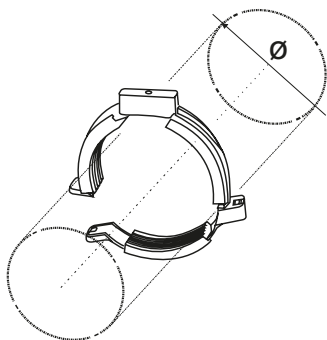

16
dB a 2 L/s.

Referencia	Medidas	Características	u./caja
338871178	40	POB040000000	10
338871179	50	POB050000000	10
338871180	75	POB075000000	10
338871181	90	POB090000000	5
338871182	110	POB110M08000	5
338871183	125	POB125000000	1
338871184	160	POB160000000	1
338871206	200	POBSTL200000	1

Cotas

Referencia	Ø mm
338871178	40
338871179	50
338871180	75
338871181	90
338871182	110
338871183	125
338871184	160
338871206	-

Documentación

Certificados

Videos

Tarifas