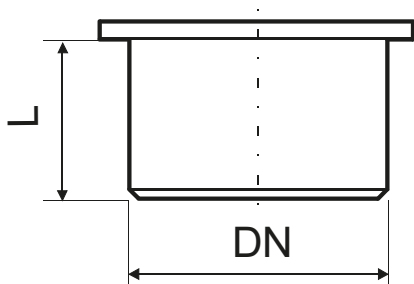

VKK Tapón

Ficha Técnica

dBlue - Accesorios dBlue

Referencia	Medidas	Características	u./caja
338871171	40	VKK04000000P	20
338871172	50	VKK05000000P	20
338871173	75	VKK07500000P	20
338871174	90	VKK09000000P	20
338871175	110	VKK11000000P	20
338871176	125	VKK12500000P	20
338871177	160	VKK16000000P	38
338871204	200	VKK20000000D	20

Cotas

Referencia	DN/Dn1 mm	L mm
338871171	40	32
338871172	50	32
338871173	75	33
338871174	90	36
338871175	110	37
338871176	125	38
338871177	160	40
338871204	-	-

Documentación

Certificados

Videos

Tarifas