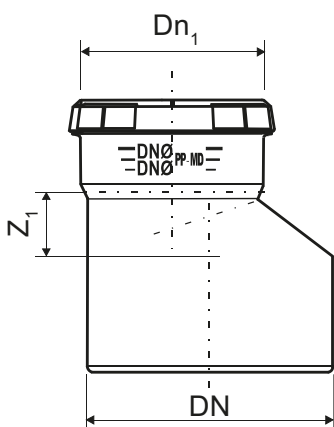

Referencia	Medidas	Características	u./caja
338871150	50-40	VRD05004000P	15
338871151	75-40	VRD07504000P	20
338871152	75-50	VRD07505000P	20
338871153	90-40	VRD09004000P	30
338871154	90-50	VRD09005000P	30
338871155	90-75	VRD09007500P	15
338871156	110-50	VRD11005000P	17
338871157	110-75	VRD11007500P	15
338871158	110-90	VRD11009000P	6
338871159	125-110	VRD12511000P	10
338871160	160-110	VRD16011000P	15
338871161	160-125	VRD16012500P	10
338871201	200-160	VRD20016000D	8

Cotas

Referencia	DN/Dn1 mm	Z1 mm
338871150	50/40	25
338871151	75/40	25
338871152	75/50	25
338871153	90/40	40
338871154	90/50	35
338871155	90/75	24
338871156	110/50	25
338871157	110/75	25
338871158	110/90	30
338871159	125/110	30
338871160	160/110	35
338871161	160/125	35
338871201	-	-