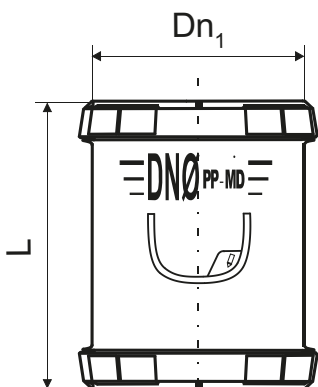

Referencia	Medidas	Características	u./caja
338871143	40	VMP04000000P	20
338871144	50	VMP05000000P	20
338871145	75	VMP07500000P	20
338871146	90	VMP09000000P	15
338871147	110	VMP11000000P	6
338871148	125	VMP12500000P	8
338871149	160	VMP16000000P	6
338871203	200	VMP20000000D	4

Cotas

Referencia	Dn1 mm	L mm
338871143	40	95
338871144	50	100
338871145	75	104
338871146	90	111
338871147	110	116
338871148	125	120
338871149	160	140
338871203	-	-

Documentación

Certificados

Videos

Tarifas