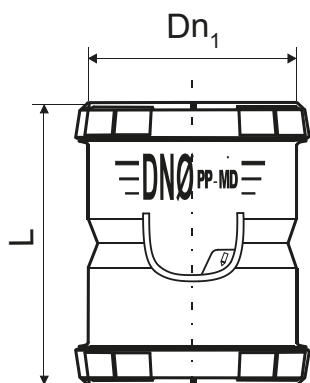

Referencia	Medidas	Características	u./caja
338871136	40	VMD04000000P	20
338871137	50	VMD05000000P	20
338871138	75	VMD07500000P	20
338871139	90	VMD09000000P	15
338871140	110	VMD11000000P	6
338871141	125	VMD12500000P	8
338871142	160	VMD16000000P	6
338871202	200	VMD20000000D	4

### Cotas

Referencia	Dn1 mm	L mm
338871136	40	95
338871137	50	97
338871138	75	104
338871139	90	111
338871140	110	116
338871141	125	120
338871142	160	140
338871202	-	-