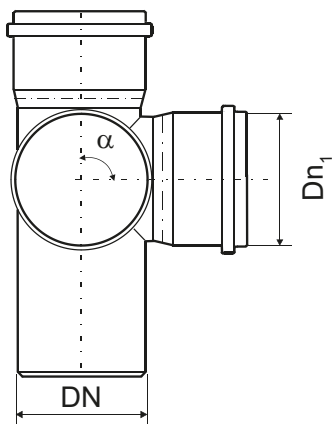

Referencia	Medidas	Características	u./caja
338871128	110	-	1

### Cotas

Referencia	DN mm	DN1 MM
338871128	110	110