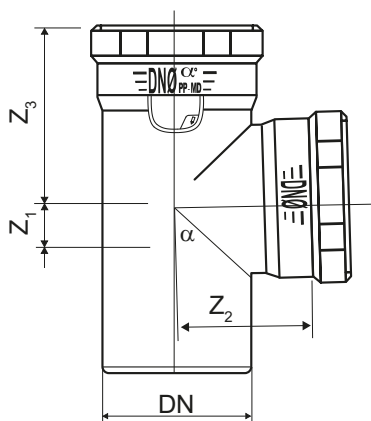

Referencia	Medidas	Características	u./caja
338871081	40-40	VTR04004090P	20
338871084	50-40	VTR05004090P	20
338871087	50-50	VTR05005090P	20
338871090	75-40	VTR07504090P	10
338871093	75-50	VTR07505090P	10
338871096	75-75	VTR07507590P	10
338871101	90-50	VTR09005090P	15
338871105	90-90	VTR09009090P	15
338871107	110-40	VTR11004090P	6
338871110	110-50	VTR11005090P	6
338871113	110-75	VTR11007590P	8
338871115	110-90	VTR11009090P	8
338871118	110-110	VTR11011090P	7
338871120	125-125	VTR12512590P	6
338871122	160-160	VTR16016090P	3
338871123	90-75	VTR09007590AD	15
338871125	125-110	VTR12511090AD	6
338871127	160-110	PTR160110090	4
338871200	200-200	VTR20020090D	2

Cotas

Referencia	DN mm	Z1 mm	Z2 mm	Z3 mm
338871081	40/40	30	29	29
338871084	50/40	29	34	29
338871087	50/50	33	34	35
338871090	75/40	26	47	32
338871093	75/50	32	47	36
338871096	75/75	47	50	50
338871101	90/50	27	55	40
338871105	90/90	53	58	58
338871107	110/40	27	63	36
338871110	110/50	31	65	42
338871113	110/75	44	66	55
338871115	110/90	50	69	63
338871118	110/110	62	70	70
338871120	125/125	74	80	80
338871122	160/160	108	101	101
338871123	90/75	40	58	53
338871125	125/110	60	80	75
338871127	160/110	55	100	85
338871200	-	-	-	-