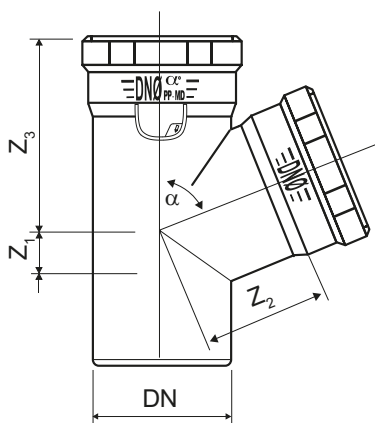

Referencia	Medidas	Características	u./caja
338871080	40-40	VTR04004067P	20
338871083	50-40	VTR05004067P	20
338871086	50-50	VTR05005067P	20
338871089	75-40	VTR07504067P	10
338871092	75-50	VTR07505067P	10
338871095	75-75	VTR07507567P	10
338871098	90-40	VTR09004067P	15
338871100	90-50	VTR09005067P	15
338871104	90-60	VTR09009067P	15
338871109	110-50	VTR11005067P	8
338871112	110-75	VTR11007567AD	8
338871117	110-110	VTR11011067	8

### Cotas

Referencia	DN mm	Z1 mm	Z2 mm	Z3 mm
338871080	40/40	15	36	36
338871083	50/40	13	44	41
338871086	50/50	17	45	45
338871089	75/40	8	58	48
338871092	75/50	38	60	53
338871095	75/75	38	65	65
338871098	90/40	7	65	53
338871100	90/50	10	68	59
338871104	90/90	37	78	78
338871109	110/50	12	77	63
338871112	110/75	20	87	80
338871117	110/110	45	94	94