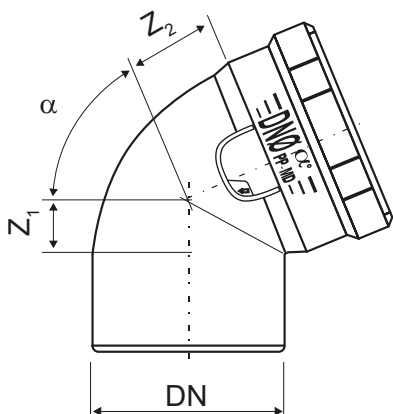

# Ficha Técnica

VKL\_67 Codo 67°

dBlue - Accesorios dBlue

Referencia	Medidas	Características	u./caja
338871053	40	VKL04000067P	20
338871058	50	VKL05000067P	20
338871063	75	VKL07500067P	20
338871068	90	VKL09000067P	10
338871073	110	VKL11000067P	14

## Cotas

Referencia	DN mm	Z1 mm	Z2 mm
338871053	40/40	16	20
338871058	50/50	26	23
338871063	75/75	30	31
338871068	90/90	39	40
338871073	110/110	45	44