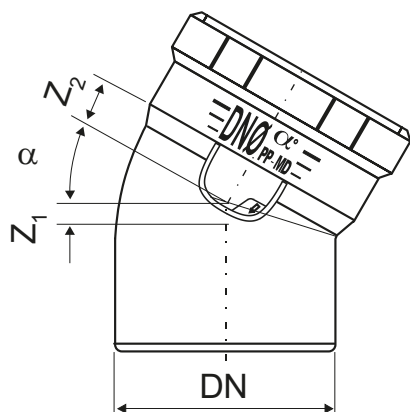

Ficha Técnica

VKL_30 Codo 30°

dBlue - Accesorios dBlue

Referencia	Medidas	Características	u./caja
338871051	40	VKL04000030P	20
338871056	50	VKL05000030P	20
338871061	75	VKL07500030P	20
338871066	90	VKL09000030P	15
338871071	110	VKL11000030P	8

Cotas

Referencia	DN mm	Z1 mm	Z2 mm
338871051	40/40	7	10
338871056	50/50	8	12
338871061	75/75	14	15
338871066	90/90	20	19
338871071	110/110	20	22

Documentación

Certificados

Videos

Tarifas