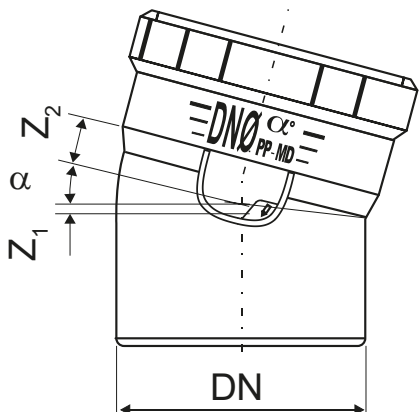

# Ficha Técnica

VKL\_15 Codo 15°

dBlue - Accesorios dBlue

| Referencia | Medidas | Características | u./caja |
|------------|---------|-----------------|---------|
| 338871050  | 40      | VKL04000015P    | 20      |
| 338871055  | 50      | VKL05000015P    | 20      |
| 338871060  | 75      | VKL07500015P    | 20      |
| 338871065  | 90      | VKL09000015P    | 15      |
| 338871070  | 110     | VKL11000015P    | 8       |

## Cotas

| Referencia | DN mm   | Z1 mm | Z2 mm |
|------------|---------|-------|-------|
| 338871050  | 40/40   | 4     | 12    |
| 338871055  | 50/50   | 4     | 13    |
| 338871060  | 75/75   | 12    | 16    |
| 338871065  | 90/90   | 15    | 15    |
| 338871070  | 110/110 | 14    | 18    |