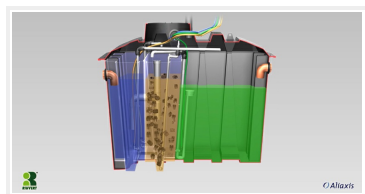

Ficha Técnica

COUNTRY Sistema de vasos aborberentes

Tratamiento de aguas - Fitodepuración

Referencia	Medidas	Características	u./caja
33108112	2 HE	-	1
33108114	4 HE	-	1
33108116	6 HE	-	1
33108118	8 HE	-	1
33181110	10 HE	-	1

Documentación

Certificados

Videos

Tarifas