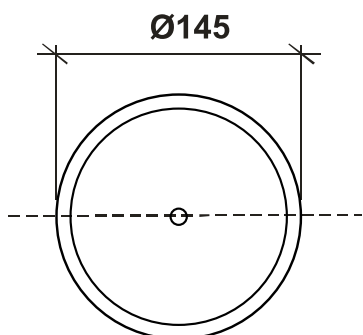

Referencia	Medidas	Características	u./caja
33085372		-	10

Cotas

Tarifas