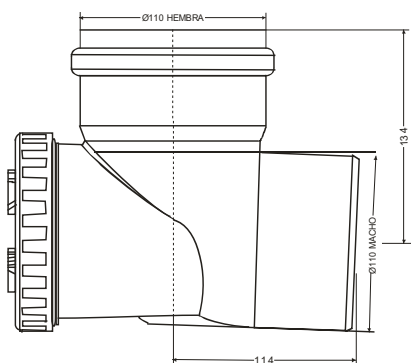

UNE EN 13501
Euroclase: B-s₁,d₀

Referencia	Medidas	Características	u./caja
33072098	Ø110	-	10
33072099	Ø125	-	5

Cotas

Referencia
33072098
33072099

Documentación

Certificados

Tarifas