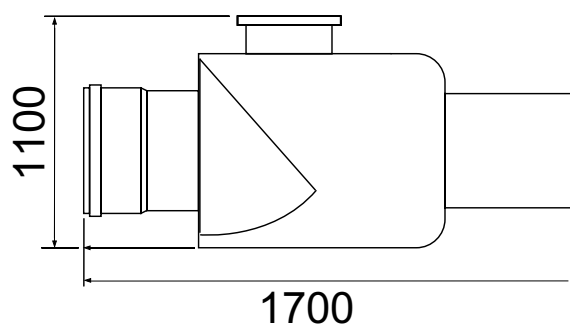

Ficha Técnica

A-140 Ø630 Válvula antirretorno. Sistema con junta labiada. Color teja.

Gran evacuación - Evacuación encolar

Referencia	Medidas	Características	u./caja
33071254	Ø630	-	1

Cotas