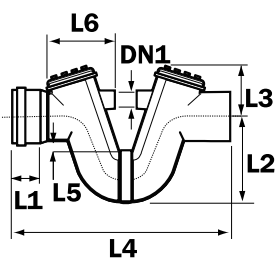

Referencia	Medidas	Características	u./caja
33070059	Ø110	-	4
33070060	Ø125	-	4
33070061	Ø160	-	2
33070062	Ø200	-	1

### Cotas

Referencia	DN	DN1	L1	L2	L3	L4	L5	L6
33070059	110	40	61	202	88	510	35	153
33070060	125	40	62	235	92	504	38	175
33070061	160	50	72	295	158	676	50	210
33070062	200	50	84	345	198	818	50	270