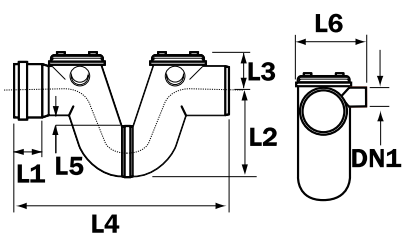

Referencia	Medidas	Características	u./caja
33070059	Ø110	-	4
33070060	Ø125	-	4
33070061	Ø160	-	2
33070062	Ø200	-	1

### Cotas

Referencia	DN	DN1	L1	L2	L3	L4	L5	L6
33070059	110	40	61	202	88	510	35	153
33070060	125	40	62	235	92	504	38	175
33070061	160	50	72	295	158	676	50	210
33070062	200	50	84	345	198	818	50	270