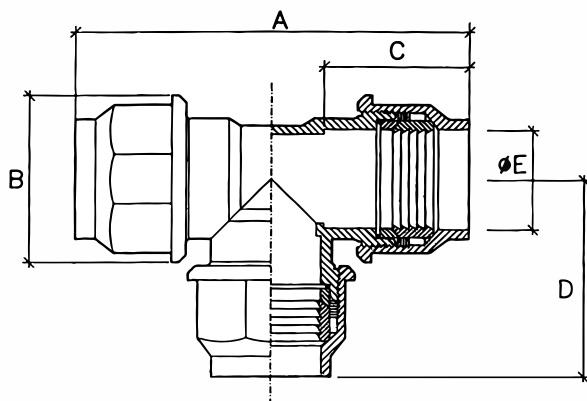

Ficha Técnica

FL-8 Te de 3 bocas

Fitting de latón - Fitting de latón

Referencia	Medidas	Características	u./caja
33068071	Ø20	-	25
33068072	Ø25	-	25
33068073	Ø32	-	15
33068074	Ø40	-	10
33068075	Ø50	-	5
33068076	Ø63	-	3

Cotas

Referencia	Medida	A	B	C	D	E
33068071	20	87	35	32	43,5	21
33068072	25	91,5	41,5	35	52	26
33068073	32	114	49,5	43	61	33
33068074	40	126	61	48,5	73	41,8
33068075	50	144,5	74,3	50	80	51,2
33068076	63	184	91,2	65	100,5	64