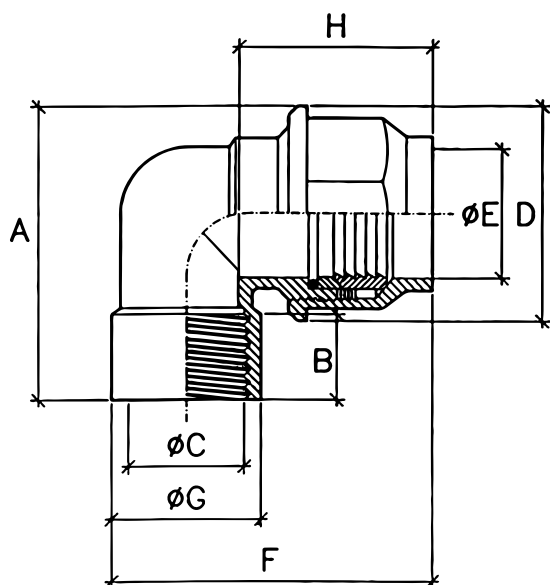

Ficha Técnica

FL-5 Codo R / hembra

Fitting de latón - Fitting de latón

Referencia	Medidas	Características	u./caja
33068041	20-1/2	-	25
33068042	25-3/4	-	25
33068043	32-1	-	25
33068044	40-1 1/4	-	15
33068045	50-1 1/2	-	10
33068046	63-2	-	4

Cotas

Referencia	Medida	A	B	C	D	E	F	G	H
33068041	20-1/2"	47,3	10,2	1 1/2"	35	21	53,6	24,5	33
33068042	25-3/4"	50,5	12,7	3/4"	41,5	26	69	29,5	36,5
33068043	32-1"	61	15,5	1"	49,5	33	78,5	38	43,5
33068044	40-1 1/4"	74,8	16,7	1 1/4"	61	41,8	92	46,7	47,5
33068045	50-1 1/2"	93	16	1 1/2"	74,3	51,2	107,5	56/60	53
33068046	63-2"	111	18	2"	91,2	64	137	66/73,8	65