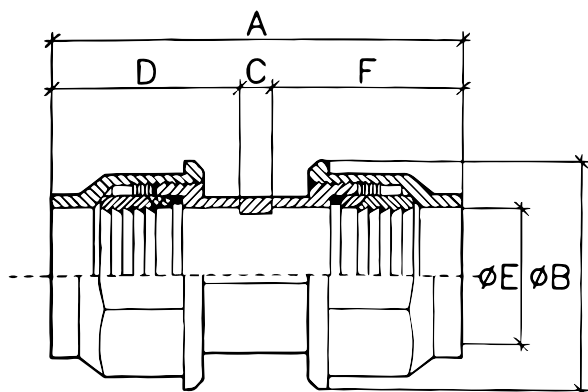

Ficha Técnica

FL-3 Enlace recto

Fitting de latón - Fitting de latón

Referencia	Medidas	Características	u./caja
33068021	Ø20	-	25
33068022	Ø25	-	25
33068023	Ø32	-	25
33068024	Ø40	-	15
33068025	Ø50	-	9
33068026	Ø63	-	4

Cotas

Referencia	Medida	A	B	C	D	E	F
33068021	20	71	35	5,7	32,6	21	32,6
33068022	25	73,3	41,5	2,3	35,5	26	35,5
33068023	32	87,2	49,5	2,4	42,4	33	42,4
33068024	40	101	61	2	49,5	41,8	49,5
33068025	50	105	74,3	1,4	51,8	51,2	51,8
33068026	63	135	91,2	4	65,5	64	65,5