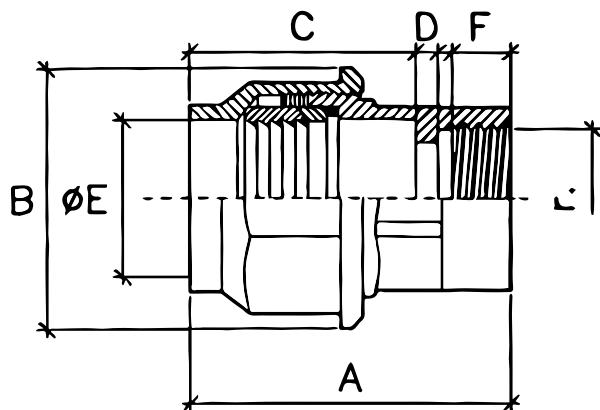

Ficha Técnica

FL-2 Enlace R / hembra

Fitting de latón - Fitting de latón

Referencia	Medidas	Características	u./caja
33068011	20-1/2	-	25
33068012	25-3/4	-	25
33068013	32-1	-	25
33068014	40-1 1/4	-	25
33068015	50-1 1/2	-	10
33068016	63-2	-	6

Cotas

Referencia	Medida	A	B	C	D	E	F	r.
33068011	20-1/2"	44,5	35	32	2,5	21	10	1/2"
33068012	25-3/4"	51	41,5	36	2,5	26	12,5	3/4"
33068013	32-1"	60,3	49,5	42	2,3	33	16	1"
33068014	40-1 1/4"	66	61	47,7	1,8	41,8	16,5	1 1/4"
33068015	50-1 1/2"	67	74,3	50	1,3	51,2	15,7	1 1/2"
33068016	63-2"	86,5	91,2	65	3,5	64	18	2"