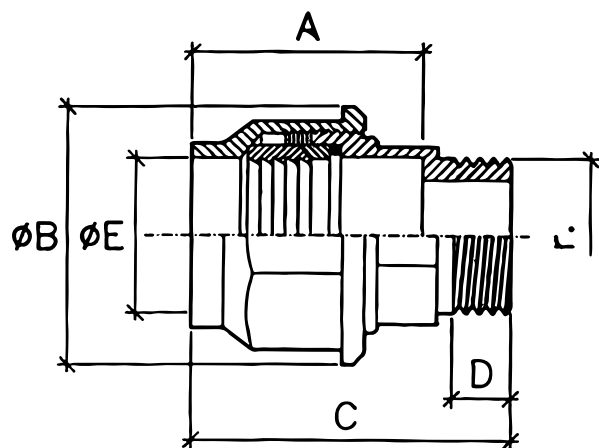

## FL-1 Enlace R / macho

Fitting de latón - Fitting de latón

Referencia	Medidas	Características	u./caja
33068001	20-1/2	-	25
33068002	25-3/4	-	25
33068003	32-1	-	25
33068004	40-1 1/4	-	25
33068005	50-11/2	-	10
33068006	63-2	-	6

## Cotas

Referencia	A	B	C	D	E	r.	medida/size
33068001	32.5	35	44.5	8	21	1/2"	20-1/2"
33068002	36	41.5	50	9.5	26	3/4"	25-3/4"
33068003	44.5	49.5	61.5	12	33	1"	32-1"
33068004	50.5	61	68	13.5	41.8	1 1/4"	40-1 1/4"
33068005	49.8	74.3	67.6	11	51.2	1 1/2"	50-1 1/2"
33068006	65	91.2	87	14	64	2"	63-2"