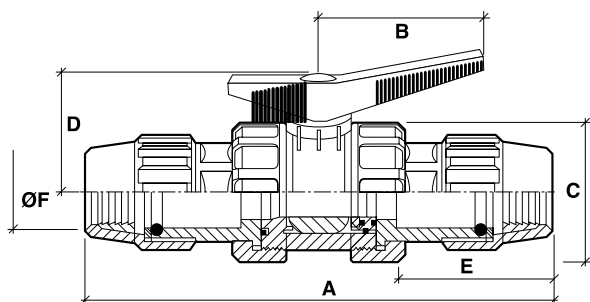

Referencia	Medidas	Características	u./caja
33067041	Ø20	-	30
33067042	Ø25	-	20
33067043	Ø32	-	15
33067044	Ø40	-	10
33067045	Ø50	-	10
33067046	Ø63	-	10

Cotas

Documentación

Tarifas