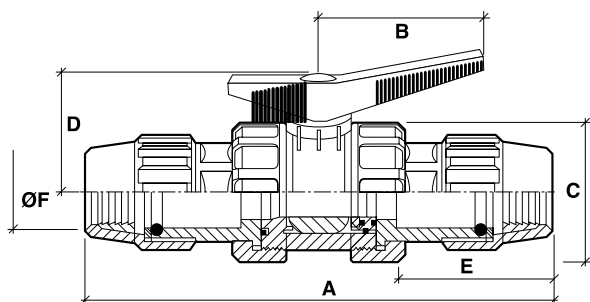

Ficha Técnica

V-4 Hembra-hembra enlace tubo polietileno

Válvulas - Válvulas de esfera desmontables

Referencia	Medidas	Características	u./caja
33067041	Ø20	-	30
33067042	Ø25	-	20
33067043	Ø32	-	15
33067044	Ø40	-	10
33067045	Ø50	-	10
33067046	Ø63	-	10