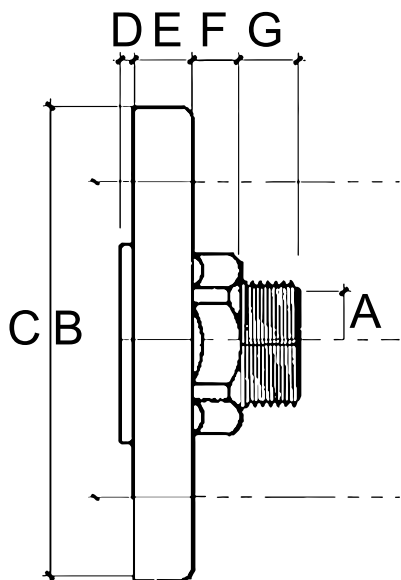

Referencia	Medidas	Características	u./caja
33064041	50-1 1/2"	-	10
33064042	63-2"	-	10
33064043	75-2 1/2"	-	5
33064044	90-3"	-	4

Cotas

Referencia	medida/size	A	B	C	D	E	F	G
33064041	50-1 1/2"	1 1/2"	110	150	2,5	16	17	24,5
33064042	63-2"	2"	125	165	2	18	18,5	31,5
33064043	75-2 1/2"	2 1/2"	145	185	4	19	21	30
33064044	90-3"	3"	160	200	10	20	23	33