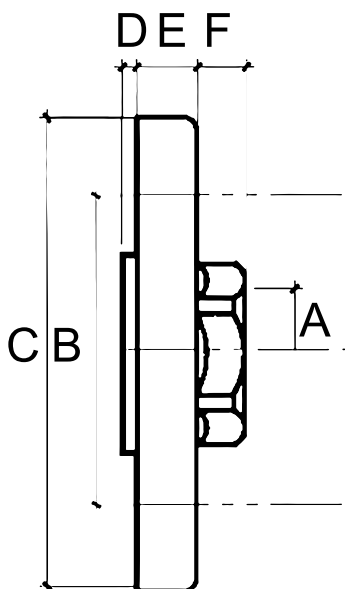

Referencia	Medidas	Características	u./caja
33064031	50-1 1/2"	-	10
33064032	63-2"	-	10
33064033	75-2 1/2"	-	4

Cotas

Referencia	medida/size	A	B	C	D	E	F
33064031	50-1 1/2"	1 1/2"	110	150	2	16	16,5
33064032	63-2"	2"	125	165	2	18	18,5
33064033	75-2 1/2"	2 1/2"	145	185	4	19	22