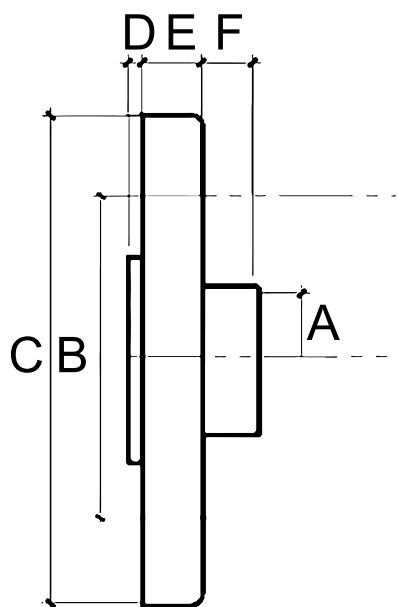

Ficha Técnica

B-2 Enlace brida hembra encolar tubo PVC

Fitting - Collarines

Referencia	Medidas	Características	u./caja
33064021	Ø50	-	10
33064022	Ø63	-	10
33064023	Ø75	-	5
33064024	Ø90	-	5

Cotas

Referencia	medida/size	B	C	D	E	F	medida/size	B	C	D	E	F
33064021	-	-	-	-	-	-	-	-	-	-	-	-
33064022	50	110	150	2,31	620	50	110	150	2,31	620	50	110
33064023	75	145	185	3	1930	75	145	185	3	1930	75	145
33064024	90	160	200	9,52	038	90	160	200	9,52	038	90	160