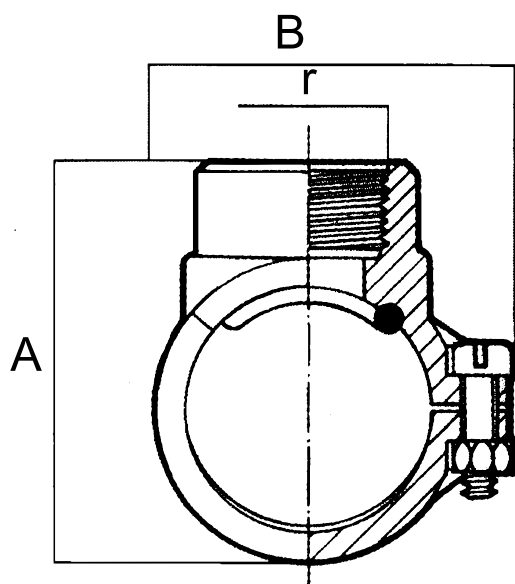

Referencia	Medidas	Características	u./caja
33063060	40-1/2	-	25
33063061	40-3/4	-	25
33063062	50-1/2	-	25
33063063	50-3/4	-	25
33063064	63-1/2	-	15
33063065	63-3/4	-	15
33063066	75-1/2	-	15
33063067	75-3/4	-	15

Cotas

Referencia	Ø tubo/pipe	rosca/thread	A	B
33063060	40	1/2"	65	58
33063061	40	3/4"	65	58
33063062	50	1/2"	75	71
33063063	50	3/4"	75	71
33063064	63	1/2"	90	89
33063065	63	3/4"	90	89
33063066	75	1/2"	102	101
33063067	75	3/4"	102	101