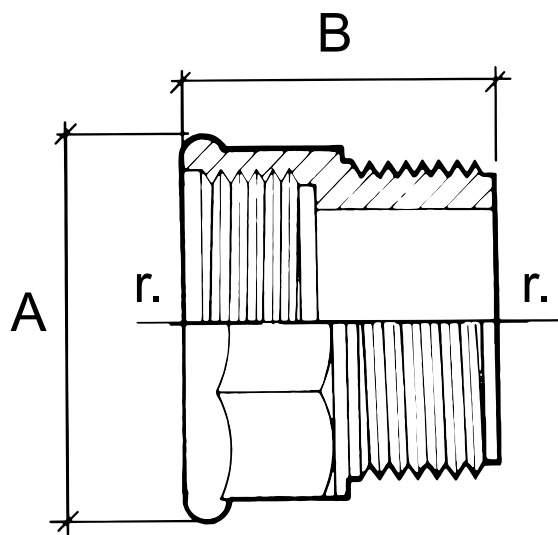

Referencia	Medidas	Características	u./caja
33060200	2"-1"	-	50
33060201	3/4-1/2	-	100
33060202	1"-1/2	-	100
33060203	1"-3/4	-	100
33060204	1 1/4-1/2	-	50
33060205	1 1/4-3/4	-	50
33060206	1 1/4-1"	-	50
33060207	1/2-3/4	-	50
33060208	1 1/2-1"	-	50
33060209	1 1/2-1 1/4	-	50
33061201	M 2" H 1 1/4	-	50
33061202	M 2" H 1 1/2	-	50
33061203	M 2 1/2 H 2"	-	50
33061204	M 3" H 2 1/2	-	50

Cotas

Referencia	M	H	A	B
33060200	2"	1"	71	61
33060201	-	-	-	-
33060202	1"	1/2"	37,6	34,2
33060203	1"	3/4"	37,6	34
33060204	1 1/4"	1/2"	46,2	38,8
33060205	1 1/4"	3/4"	46	39,3
33060206	1 1/4"	1"	46	39,1
33060207	1 1/2"	3/4"	56,1	47
33060208	1 1/2"	1"	56,5	47,8
33060209	1 1/2"	1 1/4"	55,3	46
33061201	2"	1 1/4"	71	60,7
33061202	2"	1 1/2"	70,8	60,5
33061203	2 1/2"	2"	85	69
33061204	3"	2 1/2"	104	72