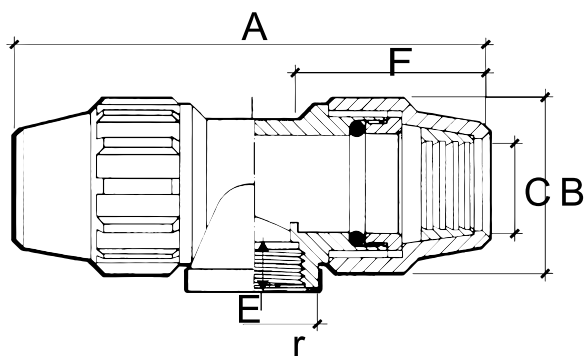

Referencia	Medidas	Características	u./caja
33060331	20-1/2"	-	50
33060332	25-3/4"	-	50
33060333	32-1"	-	50
33060334	40-1 1/4"	-	25
33060335	50-1 1/2"	-	25
33060336	63-2"	-	10
33060337	75-2 1/2"	-	5
33060338	90-3"	-	5

Cotas

Referencia	medida/size	A	B	C	r	E	F
33060331	20-1/2"	120,8	41	20,8	1/2"	12	48
33060332	25-3/4"	135,5	47,8	25,6	3/4"	15	55
33060333	32-1"	161,4	58	33	1"	16	64,3
33060334	40-11/4"	192,9	69,5	41,4	1 1/4"	21,7	76,1
33060335	50-11/2"	225,4	88	51,4	1 1/2"	27	90
33060336	63-2"	261	110	64,3	2"	32,3	105
33060337	75-21/2"	325,5	121	79,3	2 1/2"	36,1	129,7
33060338	90-3"	362,8	146,5	91,5	3"	35	140,5