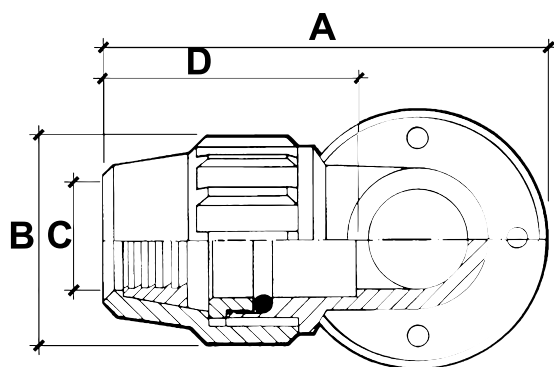

Referencia	Medidas	Características	u./caja
33060321	20-1/2"	-	50
33060322	25-3/4"	-	50
33060323	32-1"	-	25
33060324	40-1 1/4"	-	25

Cotas

Referencia	medida/size	A	B	C	D	r
33060321	20-1/2"	92	41	20,8	53,4	1/2"
33060322	25-3/4"	104,3	47,8	25,6	58,6	3/4"
33060323	32-1"	127	58	33	72	1"
33060324	40-1 1/4"	160	69,5	41,4	86,4	1 1/4"