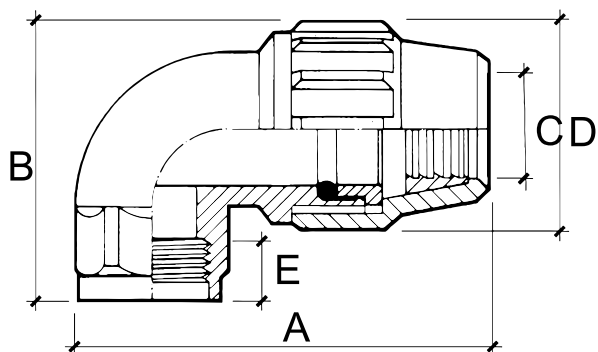

Referencia	Medidas	Características	u./caja
33060311	20-1/2"	-	50
33060312	25-1/4"	-	50
33060313	32-1"	-	25
33060314	40-1 1/3"	-	25
33060315	50-1 1/1"	-	25
33060316	63-2"	-	10

Cotas

Referencia	medida/size	A	B	C	D	E
33060311	20-1/2"	81	51	10,8	41	12,6
33060312	25-3/4"	96	63	25,6	47,8	16,3
33060313	32-3/4"	117	75,5	33	58	16
33060314	40-11/4"	138	90,5	41,4	63,5	22
33060315	50-11/2"	167	113,5	51,4	88	27
33060316	63-2"	192,5	143,5	64,3	110	32,6