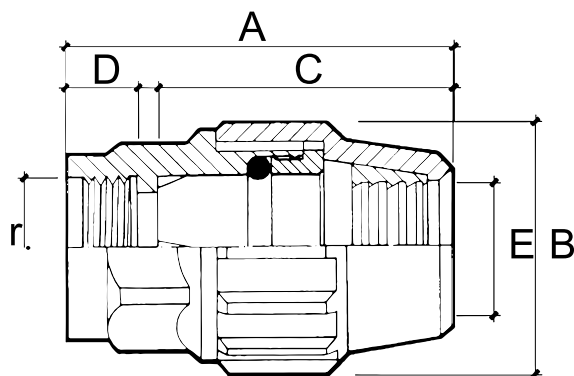

Referencia	Medidas	Características	u./caja
33060301	20-1/2"	-	50
33060302	25-1/2"	-	50
33060303	25-3/4"	-	50
33060304	32-1"	-	50
33060305	40-1 1/4"	-	25
33060306	50-1 1/2"	-	25
33060307	63-2"	-	25
33060308	75-2 1/2"	-	5
33060309	90-3"	-	5

### Cotas

Referencia	medida/size	A	B	C	D	E	r
33060301	20-1/2"	63	41	48	12,3	20,8	1/2"
33060302	25-1/2"	76,6	47,8	56,8	15,7	25,6	1/2"
33060303	25-3/4"	76,6	47,8	56,8	15,7	25,6	3/4"
33060304	32-1"	89	58	68,5	16,6	33	1"
33060305	40-11/4"	105,3	69,5	79,5	21,5	41,4	1 1/4"
33060306	-	-	-	-	-	-	-
33060307	63-2"	142,5	110	107	30	64,3	2"
33060308	75-21/2"	169,5	121	133	30	79,3	2 1/2"
33060309	90-3"	-	-	-	-	-	-