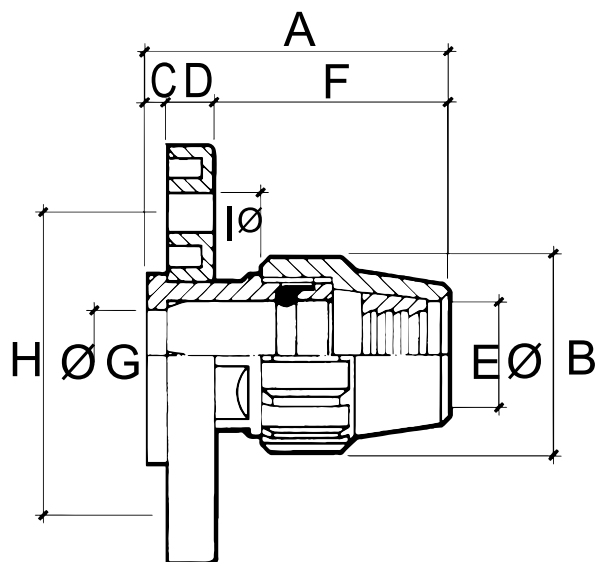

Referencia	Medidas	Características	u./caja
33060281	Ø50	-	10
33060282	Ø63	-	10
33060283	Ø75	-	5
33060284	Ø90	-	5

Cotas

Referencia	medida/size	A	B	C	D	E	F	G	H	I
33060281	50	117	88	5,5	16,15	1,4	95,4	39,5	110	18
33060282	63	130	110	7	18,26	4,31	104,85	52,31	125	18
33060283	75	159,5	121	7,5	19,27	9,31	132,86	69,21	145	18
33060284	90	180	146,5	9,22	20,59	15,15	150,3	79	160	18