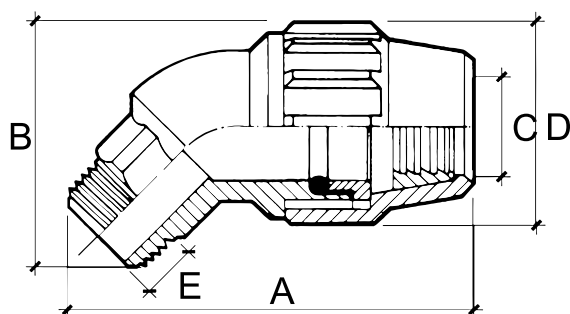

Referencia	Medidas	Características	u./caja
33060271	20-1/2"	-	50
33060272	25-3/4"	-	50
33060273	32-1"	-	25
33060274	40-1 1/4"	-	25
33060275	50-1 1/2"	-	10
33060276	63-2"	-	10
33060277	75-2 1/2"	-	6
33060278	90-3"	-	4

Cotas

Referencia	medida/size	A	B	C	D	E
33060271	20-1/2"	84,3	47,5	20,8	41	11,3
33060272	25-3/4"	102,6	58,5	26,5	47,8	15
33060273	32-1"	119	70	33	58	15
33060274	40-1 1/4"	144	87,5	41,4	69,5	21
33060275	50-1 1/2"	144	87,5	41,4	69,5	21
33060276	63-2"	211,5	140	64,3	110	32,3
33060277	75-2 1/2"	243	150	79,3	121	30
33060278	90-3"	273	173	91,5	146,5	33,4